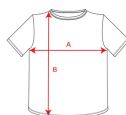

BAHRAIN CA0407

DESCRIPCIÓN

Camiseta técnica manga raglán transpirable. Roly Control Dry. Paneles en sisas. Cuello redondo y cubrecosturas del mismo tejido al tono (Certificado UV).

COMPOSICIÓN

100% poliéster, waffle interlock, 135 g/m².

OBSERVACIONES

*Certificado UV801. *Disponible en tallas infantiles. *Etiqueta removible. *Tejido técnico. *Control dry. *Dúo concept.

TALLAS

Adultos:: S · M · L · XL · 2XL · 3XL · 4XL / Niños:: 4 · 8 · 12 · 16

ESQUEMA

CANTIDADES

	Caja	Pack
Adultos:	50 ud.	5 ud.
Niños:	50 ud.	5 ud.

COLORES

TALLAS

Adultos:	S	M	L	XL	2XL	3XL	4XL
ANCHO (A)	48cm	51cm	54cm	57cm	60cm	63cm	66cm
LARGO (B)	69cm	71cm	72cm	73cm	74cm	75cm	76cm

Niños:	4	8	12	16
ANCHO (A)	34cm	38cm	42cm	46cm
LARGO (B)	50cm	55cm	60cm	65cm

REPROCESOS DISPONIBLES

Transfer

Manipulado

CERTIFICADOS

www.oeko-tex.com