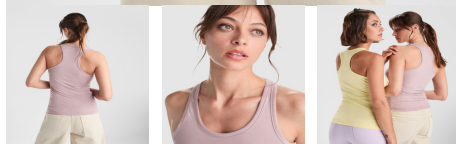

Duo Concept
[CODEDUO]