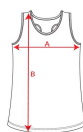

BRENDA CA6535

Duo Concept
[CODEDUO]

DESCRIPCIÓN

Camiseta de tirantes espalda nadadora entallada en cintura. Cuello con amplio escote redondo y sisas con ribete del mismo tejido.

COMPOSICIÓN

100% algodón, punto liso, 160 g/m². Color gris vigoré 58: 85% algodón / 15% viscosa.

OBSERVACIONES

*Etiqueta removible. *Disponible hombre. *Disponible en tallas infantiles.

TALLAS

Adultos:: S · M · L · XL · 2XL / Niños:: 3/4 · 5/6 · 7/8 · 9/10 · 11/12

ESQUEMA

CANTIDADES

	Caja	Pack
Adultos:	100 ud.	5 ud.
Niños:	100 ud.	5 ud.

COLORES

TALLAS

Adultos:	S	M	L	XL	2XL
ANCHO (A)	38cm	41cm	44cm	47cm	50cm
LARGO (B)	62cm	64cm	66cm	68cm	70cm

Niños:	3/4	5/6	7/8	9/10	11/12
ANCHO (A)	29cm	31cm	33cm	35cm	37cm
LARGO (B)	42cm	45cm	48cm	51cm	54cm

REPROCESOS DISPONIBLES

CERTIFICADOS

www.oeko-tex.com