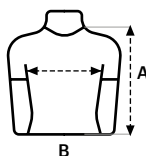

## Camiseta técnica unisex manga corta

130 g/m<sup>2</sup>

Bird eye

100% Poliéster

**S — 3XL**

Manga tipo raglán

Cuello redondo del mismo tejido

Cubrecosturas interno reforzado para evitar deformación

Tejido técnico transpirable de fácil lavado y secado rápido

Excelente resultado frente al ensayo de la formación de pilling

Costuras decorativas en media manga

Regular fit

Tallaje de niños: TECH KIDS

## TALLAS

	S	M	L	XL	2XL	3XL
A	68	71	73	75	77	79
B	46	50	54	58	62	66

Medidas en cm. Tolerancia +/- 5%