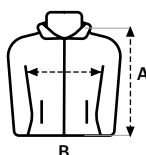

S — 3XL

Repelente al agua

Plegable sobre sí mismo en bolsillo izquierdo

Cierre con cremallera invertida

2 bolsillos laterales con cremallera invertida y tirador

Ribete elástico al tono en puños y capucha

Bajo de la prenda terminado con dobladillo

Tallaje de niños: STOCKTON KIDS

TALLAS

	S	M	L	XL	2XL	3XL
A	72	73	74	75	76	77
B	50	54	58	62	66	70

Medidas en cm. Tolerancia +/- 5%

Etiqueta removible

Caja de 50 uds

Bolsa de 5 uds