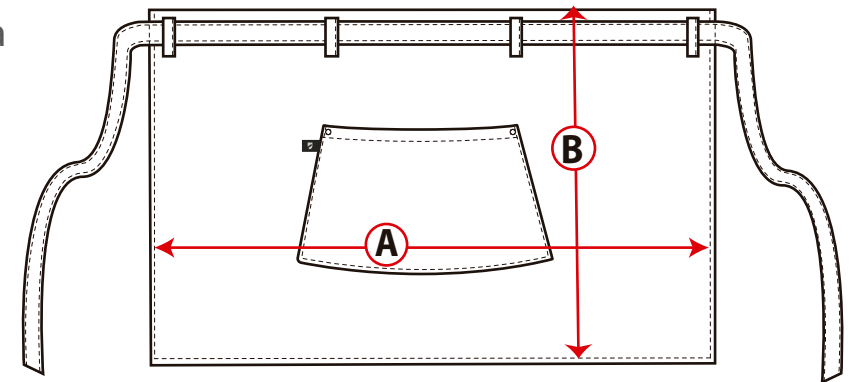

## Tabla de medidas

110030	U
A	84
B	36

Medidas en centímetros. Tolerancia: A +/- 10mm, B +/- 10mm.

ISO 9001:2015

ISO 14001:2015

ISO 45001:2018

ADVERSA, S.L.

CIF: B13514013 TLF: 926 26 01 71  
C/Alfareros 6-8, Pol. Ind. Sepes,  
13250 Daimiel (Ciudad real)